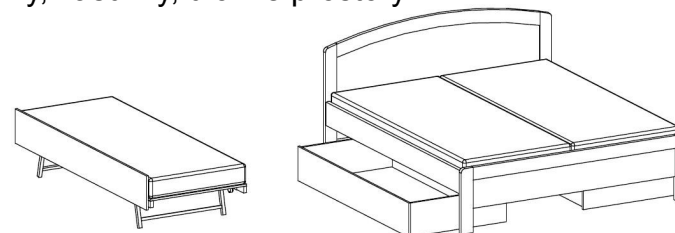

přistýlky, zásuvky, úložné prostory: