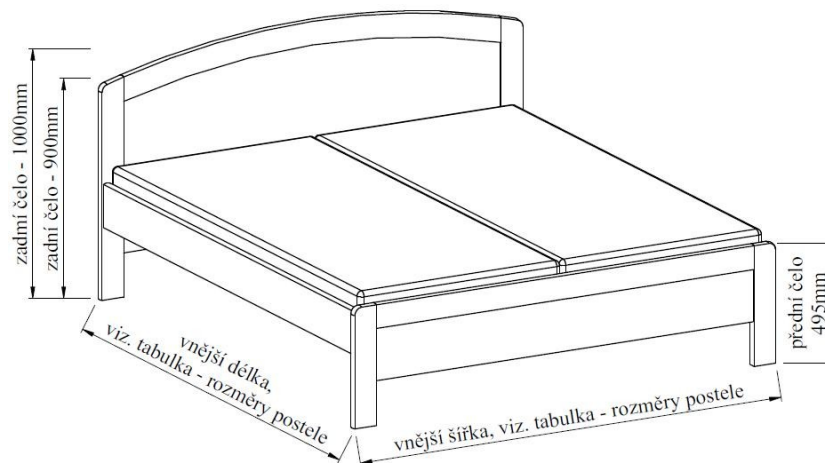

Alva - oblé

Popis:

Postel Alva se vyrábí pouze jako manželské dvojlůžko, v šířce 1800mm, s možností prodloužené délky až na 2200mm. Vyznačuje se klasickým a nevtrávným designem. Oblé zadní čelo dává posteli Alva harmonický a zajímavý tvar. Vyrobená z LTD od renomovaných certifikovaných výrobců. Použité dimenze tl. 32mm.

Pro vyšší komfort jsou krajní rohy na předním a zadním čele nahrazeny zaoblenými. Postele řady Line byly testovány ve zkušebně nábytku a označeny certifikátem ČESKÁ KVALITA, splňujícím náročné požadavky dle norem EU.

Pro jednoduché nastavení výšky lehací plochy, je postel Alva je vybavena polohovatelným kováním. V nejvyšší poloze je lehací plocha ve výšce cca 580mm (dle výšky roštu a použité matrace), což umožňuje pohodlné a bezproblémové vstávání.

Výhody:

- inovativní řešení oblých rohů
- ABS hrany, vyšší odolnost vůči mechanickému poškození, což přispívá k zvýšení životnosti výrobku
- stabilní a pevná konstrukce, tl. materiálu 32mm
- výškově nastavitelné uložení roštu
- zvýšená lehací plocha
- český výrobek, certifikát ČESKÁ KVALITA
- kompletní dodávka, včetně roštů a matrací
- velký výběr volitelných prvků, noční stolky, komody, úložné prostory, přistýlky, skříně

Provedení:

Postel Alva je vyráběna v osmi různých dekorech:
buk, hrušeň, ořech, třešeň, calvados, akát, bříza, bělené dřevo

obj.č.	rozměry lehací plochy šířka x délka [mm]	vnější rozměry šířka x délka [mm]
KP23	1800x2000	1884x2064
KP24	1800x2100	1884x2164
KP25	1800x2200	1884x2264

více na: WWW.BMB.CZ

přistýlky, zásuvky, úložné prostory:

komoda, šatník: