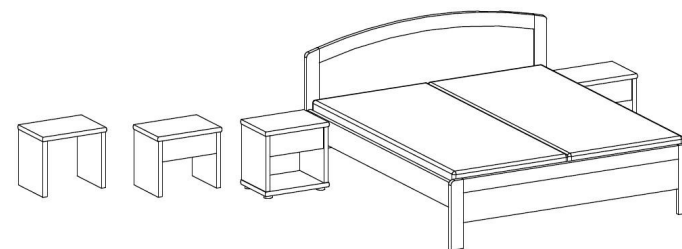

Alva - oblé

Popis:

Postel Alva se vyrábí pouze jako manželské dvojlůžko, v šířce 1800mm, s možností prodloužené délky až na 2200mm. Vyznačuje se klasickým a nevtrávným designem. Oblé zadní čelo dává posteli Alva harmonický a zajímavý tvar. Vyrobená z LTD od renomovaných certifikovaných výrobců. Použité dimenze tl. 32mm.

Pro vyšší komfort jsou krajní rohy na předním a zadním čele nahrazeny zaoblenými. Postele řady Line byly testovány ve zkušebně nábytku a označeny certifikátem ČESKÁ KVALITA, splňujícím náročné požadavky dle norem EU.

Pro jednoduché nastavení výšky lehací plochy, je postel Alva je vybavena polohovatelným kováním. V nejvyšší poloze je lehací plocha ve výšce cca 580mm (dle výšky roštu a použité matrace), což umožňuje pohodlné a bezproblémové vstávání.

Výhody:

- inovativní řešení oblých rohů
- ABS hrany, vyšší odolnost vůči mechanickému poškození, což přispívá k zvýšení životnosti výrobku
- stabilní a pevná konstrukce, tl. materiálu 32mm
- výškově nastavitelné uložení roštu
- zvýšená lehací plocha
- český výrobek, certifikát ČESKÁ KVALITA
- kompletní dodávka, včetně roštů a matrací
- velký výběr volitelných prvků, noční stolky, komody, úložné prostory, přistýlky, skříně

Provedení:

Postel Alva je vyráběna v osmi různých dekorech:
buk, hrušeň, ořech, třešeň, calvados, akát, bříza, bělené dřevo

obj.č.	rozměry lehací plochy šířka x délka [mm]	vnější rozměry šířka x délka [mm]
KP23	1800x2000	1884x2064
KP24	1800x2100	1884x2164
KP25	1800x2200	1884x2264

více na: WWW.BMB.CZ

přistýlky, zásuvky, úložné prostory:

komoda, šatník: